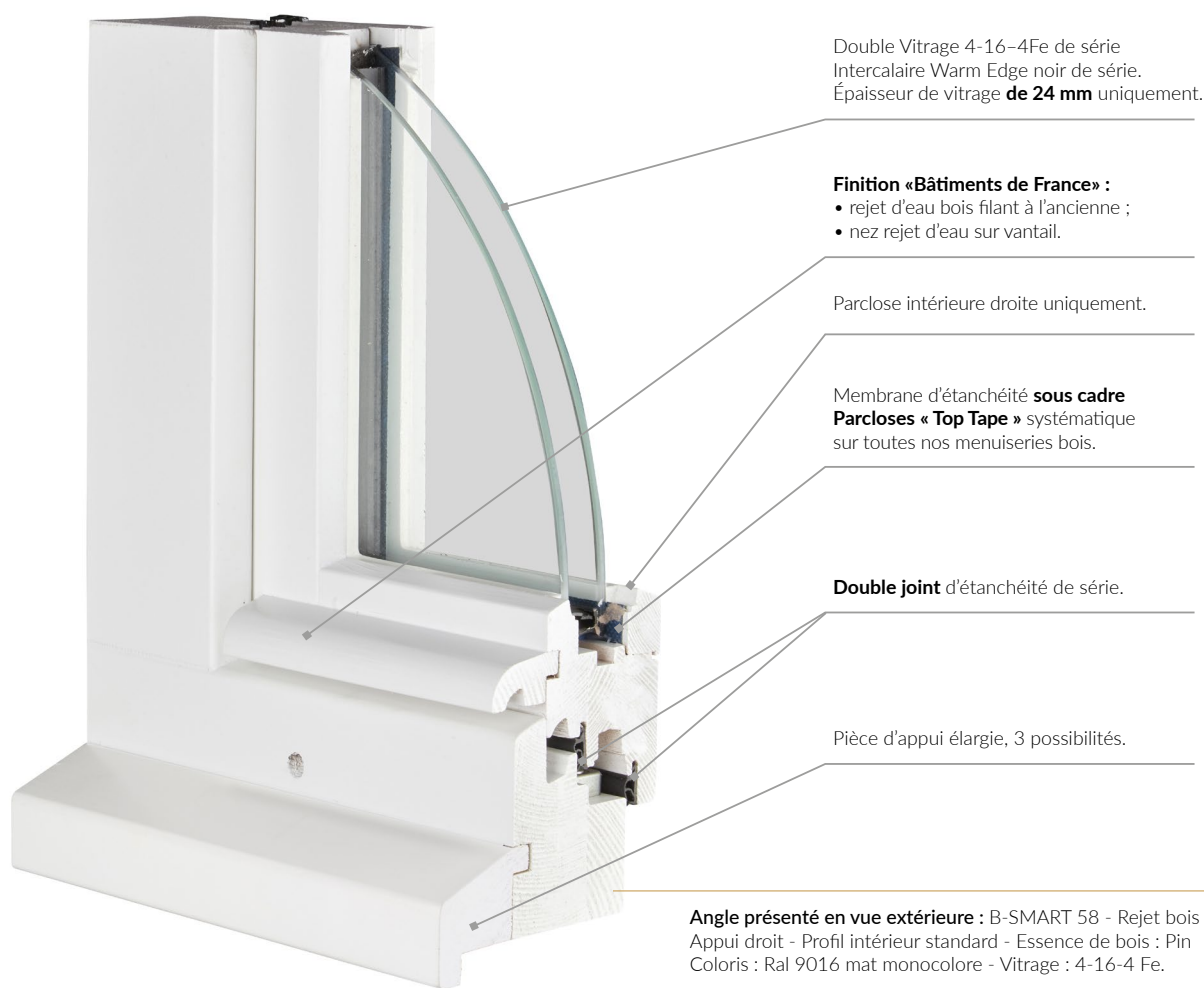

B-SMART 58

LA FENÊTRE BOIS DE QUALITÉ,
ACCESSIBLE SANS COMPROMIS

FABRIQUÉ EN FRANCE

B-SMART 58

REJET BOIS MF - AVEC APPUI
PROFIL STANDARD PLAT

Pin abouté

Exotique abouté

VUE EXTÉRIEURE

Double Vitrage 4-16-4Fe de série
Intercalaire Warm Edge noir de série.
Épaisseur de vitrage **de 24 mm** uniquement.

Finition «Bâtiments de France» :

- rejet d'eau bois filant à l'ancienne ;
- nez rejet d'eau sur vantail.

Parclose intérieure droite uniquement.

Membrane d'étanchéité **sous cadre**
Parcloses « Top Tape » systématique
sur toutes nos menuiseries bois.

Double joint d'étanchéité de série.

Pièce d'appui élargie, 3 possibilités.

Angle présenté en vue extérieure : B-SMART 58 - Rejet bois MF
Appui droit - Profil intérieur standard - Essence de bois : Pin
Coloris : Ral 9016 mat monocolore - Vitrage : 4-16-4 Fe.

Fenêtre compatible
Bâtiments de France