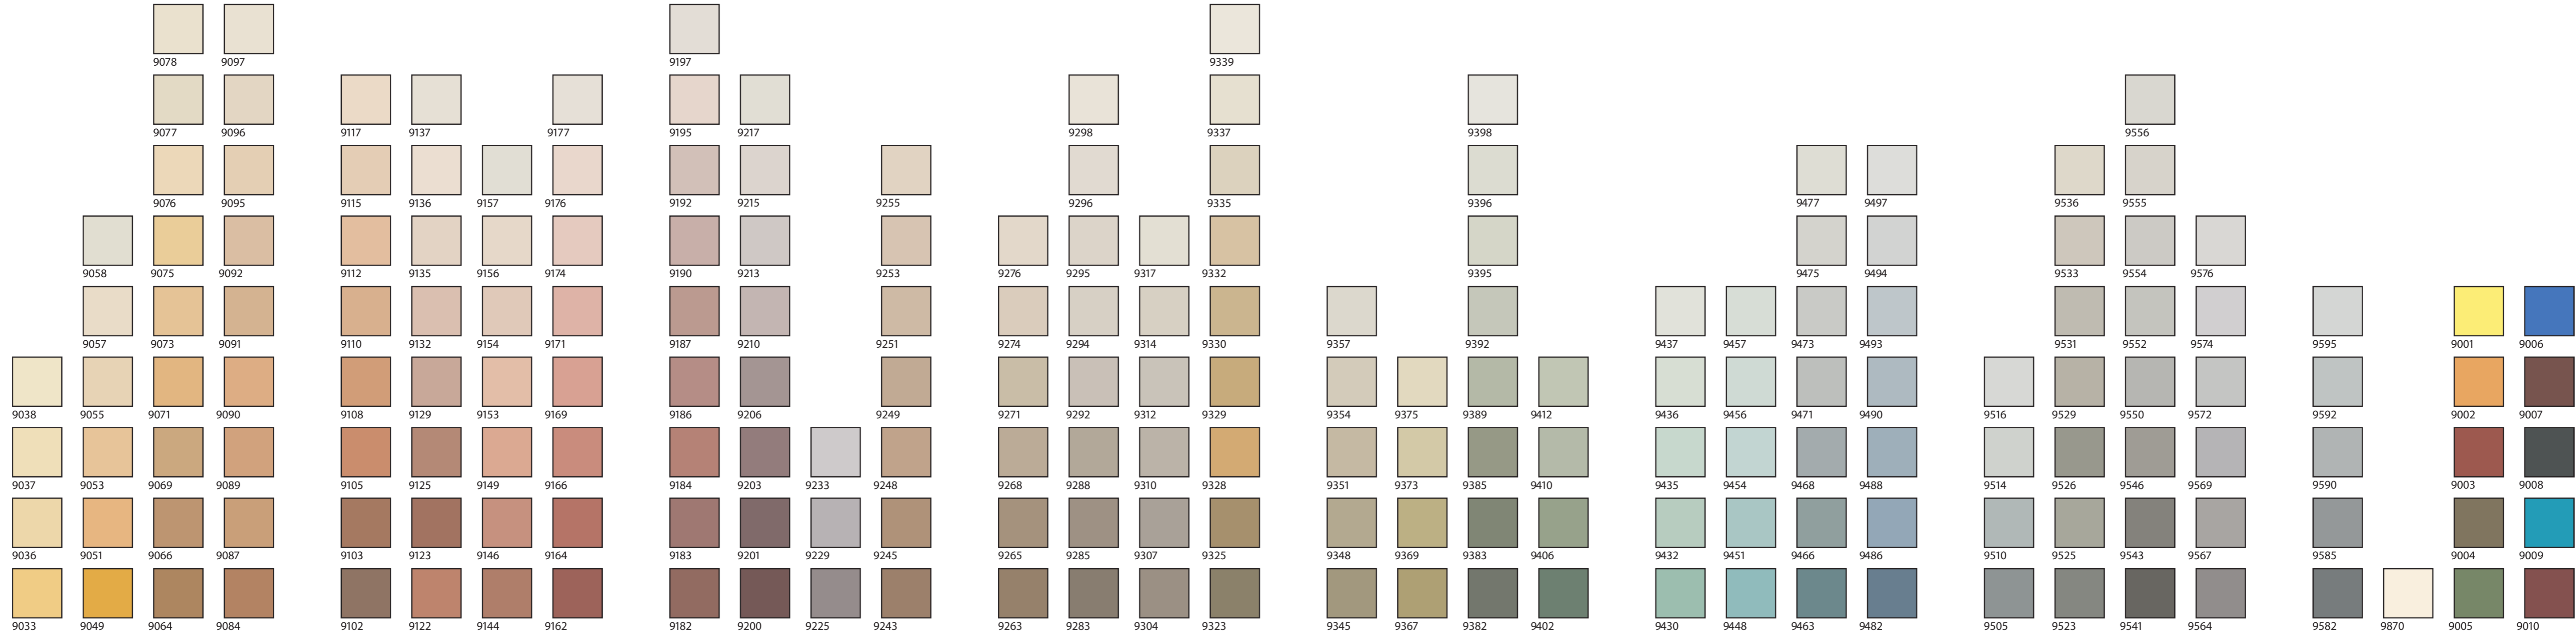

Une fois la teinte choisie dans ce nuancier, vérifiez sa classification prix CP 1, CP 2, CP 3 avec la documentation téléchargeable «Retrouvez votre classe de prix»

Pour votre commande il faut sélectionner la bonne classification CP 1, CP 2, CP 3 et rappeler en commentaire de la commande la bonne référence de couleur choisie.

Soldalit Monochromtöne
monochrome shades / teintes monochromes / concentrati
monochromatici / monochroma / monokrome nuancer /
Monochroom kleuren / kolory monochromatyczne /
Monochromní odstíny

KEIM Naturstein
natural stone / pierres naturelles / pietra naturale / piedra natural /
natursten / natuursteen / kamien naturalny / Přírodní kámen