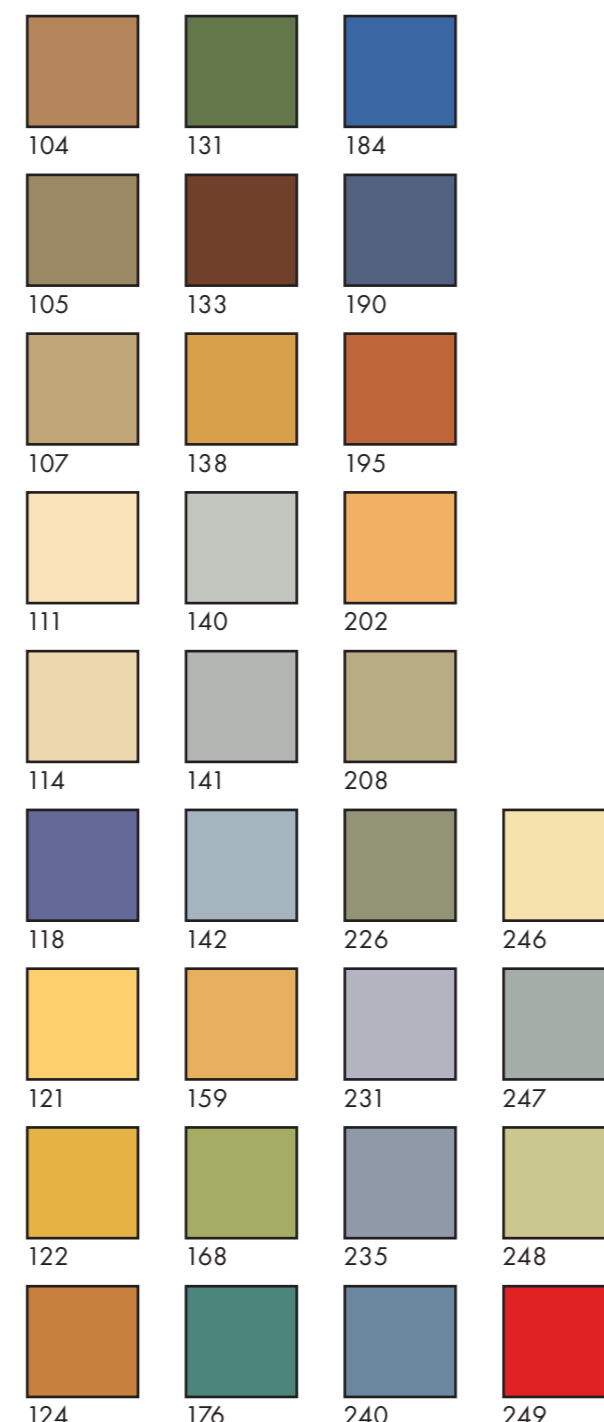

Une fois la teinte choisie dans ce nuancier, vérifiez sa classification prix CP 1, CP 2, CP 3 avec la documentation téléchargeable «Retrouvez votre classe de prix»

Pour votre commande il faut sélectionner la bonne classification CP 1, CP 2, CP 3 et rappeler en commentaire de la commande la bonne référence de couleur choisie.

KEIMFARBEN
GmbH & Co. KG

Keimstraße 16
86420 Diedorf
Tel. 0821 4802-0
Fax 0821 4802-210

Frederik-Ipsen-Straße 6
15926 Luckau
Tel. 035456 676-0
Fax 035456 676-38

www.keimfarben.de
info@keimfarben.de

Schutzgebühr 3,80 €
Copyright 2008

KEIM Avantgarde

Optil Monochromtöne
monochrome shades / teintes monochromes / concentrati
monochromatici / monochroma / monokrome nuancer /
Monochroom kleuren / kolory monochromatyczne /
Monochromní odstíny

Soldalit Monochromtöne
monochrome shades / teintes monochromes / concentrati
monochromatici / monochroma / monokrome nuancer /
Monochroom kleuren / kolory monochromatyczne /
Monochromní odstíny

KEIM Naturstein
natural stone / pierres naturelles / pietra naturale / piedra natural /
natursten / natuursteen / kamien naturalny / Přírodní kámen