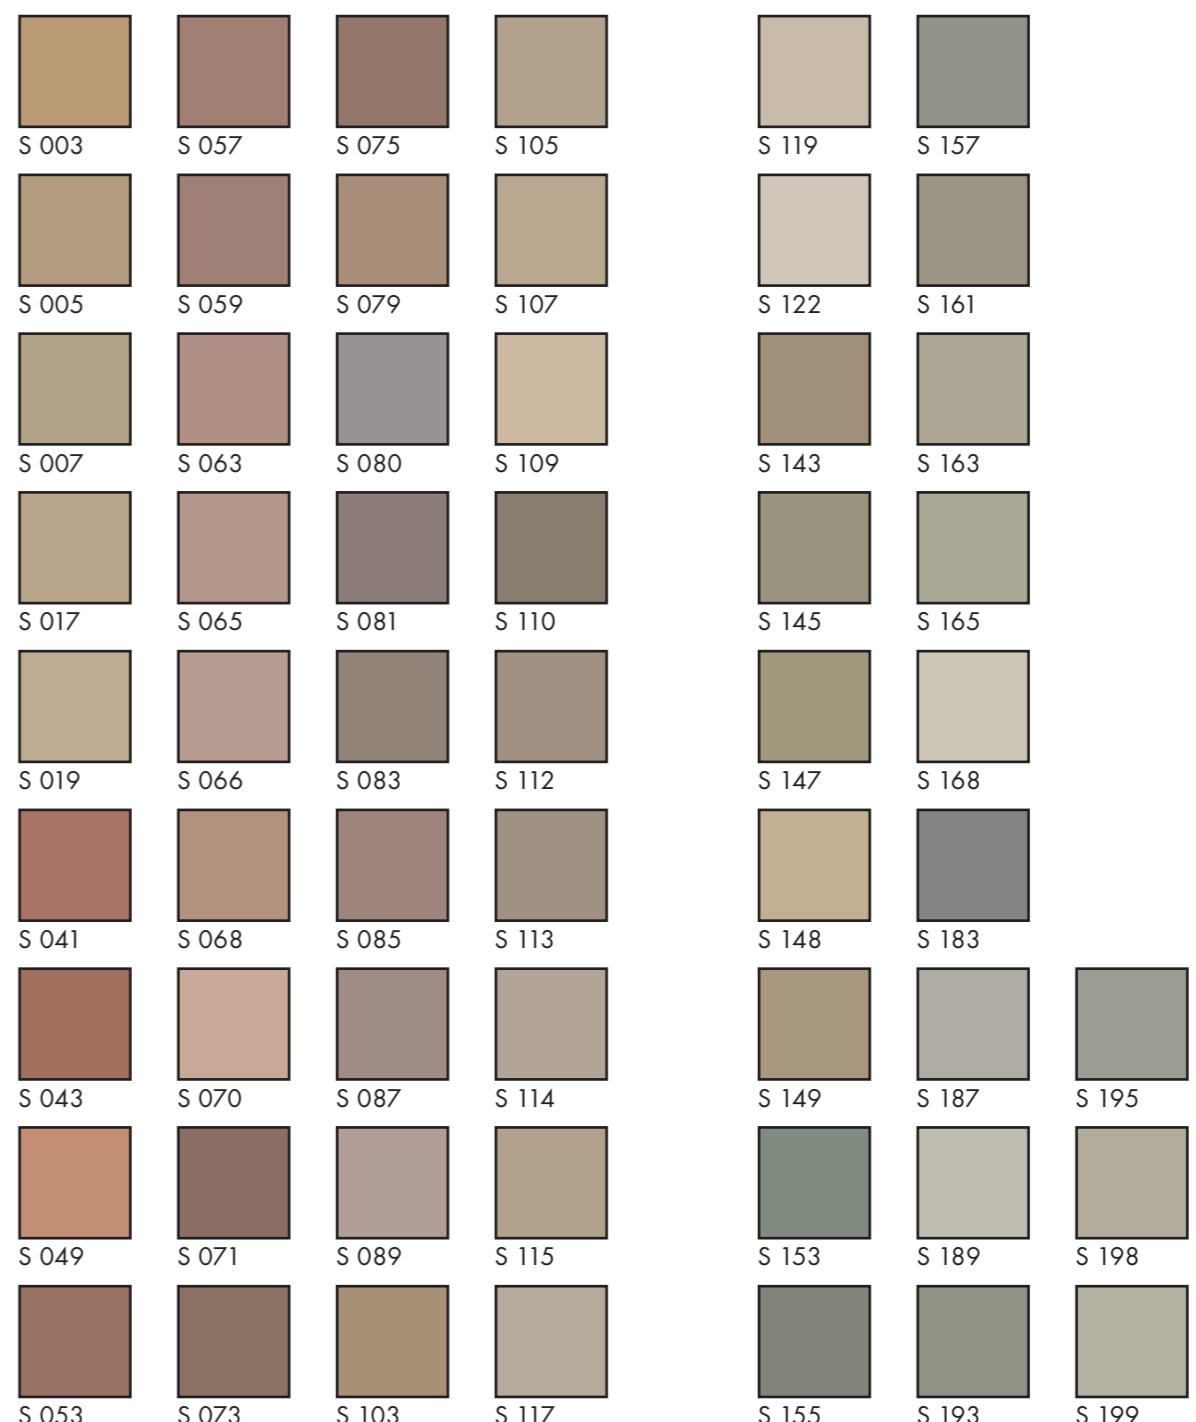

Une fois la teinte choisie dans ce nuancier, vérifiez sa classification prix CP 1, CP 2, CP 3 avec la documentation téléchargeable «Retrouvez votre classe de prix»

Pour votre commande il faut sélectionner la bonne classification CP 1, CP 2, CP 3 et rappeler en commentaire de la commande la bonne référence de couleur choisie.

KEIM Avantgarde

Optil Monochromtöne
monochrome shades / teintes monochromes / concentrati
monochromatici / monochroma / monokrome nuancer /
Monochroom kleuren / kolory monochromatyczne /
Monochromní odstíny

Soldalit Monochromtöne
monochrome shades / teintes monochromes / concentrati
monochromatici / monochroma / monokrome nuancer /
Monochroom kleuren / kolory monochromatyczne /
Monochromní odstíny

KEIM Naturstein
natural stone / pierres naturelles / pietra naturale / piedra natural /
natursten / natuursteen / kamien naturalny / Přírodní kámen